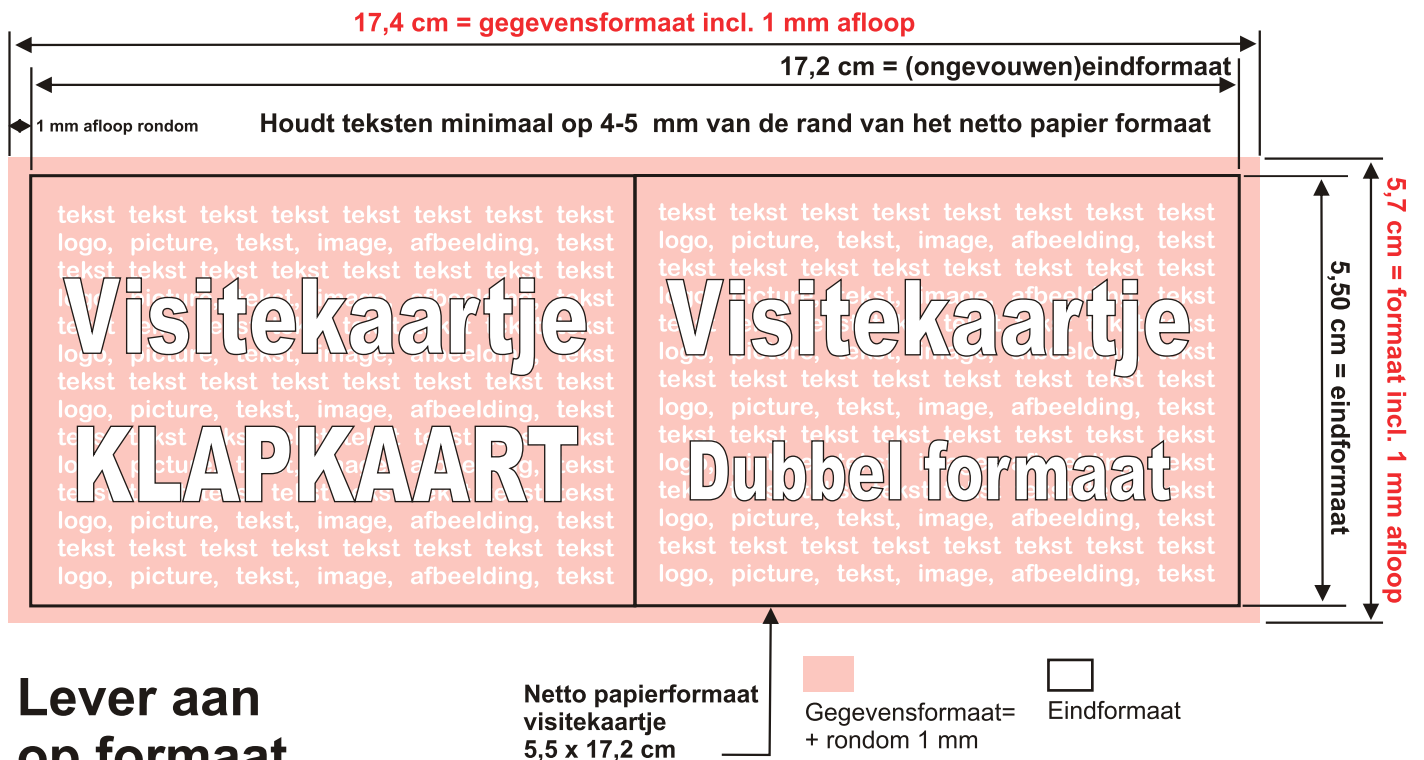

Werktekening visite klapkaartje, met 1 mm afloop Gevouwen formaat 85 x 55 mm, netto plano ongevouwen formaat= 172 x 55 mm

Waarom afloop en wat is afloop?

Afloop (ook 'bleed' genoemd) betekent dat de achtergrond aan alle kanten bijvoorbeeld 1 mm groter is dan het eindresultaat. Deze 1 mm zullen we er af snijden om witte randen te voorkomen. Lukt U dit niet? Dan kunt U er ook voor zorgen dat de tekst ca. 5 mm van de randen staat, zodat wij het ontwerp iets voor U kunnen vergroten, zodat het toch drukgeschikt is.

Let u echter bij bestandsaanlevering op de volgende zaken:

1. Houdt teksten altijd minimaal 4-5 mm van de snijrand.
2. Zorg er voor dat de resolutie (scherpte) voldoende is, liefst minimaal 300 dpi.
3. Lever bij voorkeur aan in PDF, of JPEG